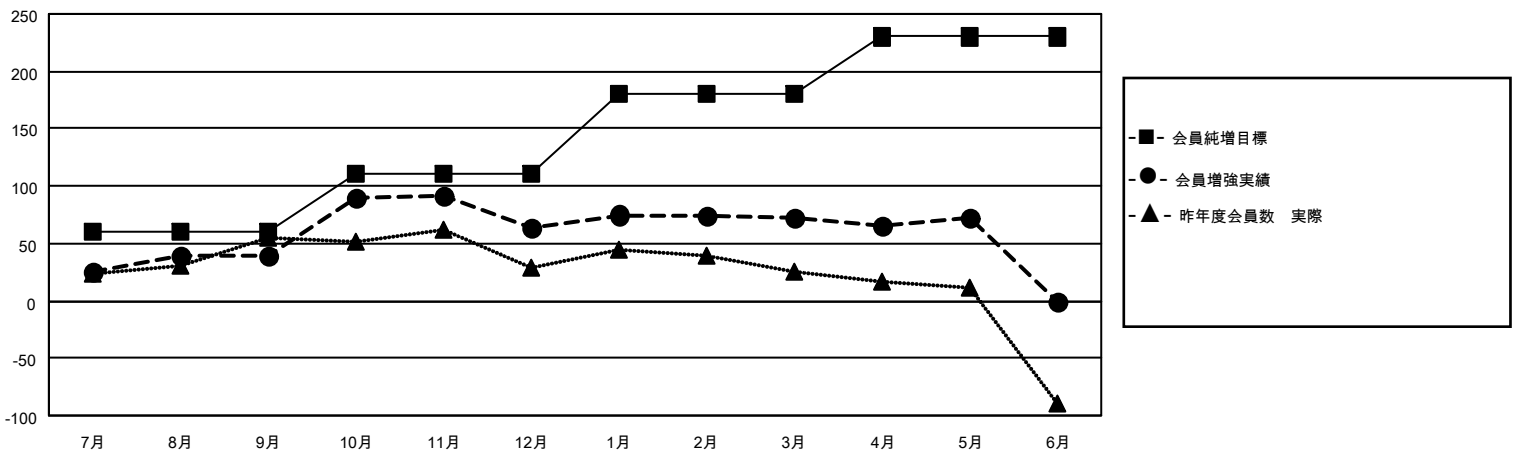

MONTHLY MEMBERSHIP PROGRESS REPORT

District 336 C

Results as of: 5/31/2026

GMT:

地域 JAPAN

GMT会則地域

クラブ			
結果：2025-2026			
四半期	新クラブ目標	新クラブ	解散クラブ
7月/8月/9月	0	0	0
10月/11月/12月	1	1	0
1月/2月/3月	0	0	0
4月/5月/6月	0	0	0

名			
結果：2025-2026			
四半期	会員純増目標	会員増強実績	退会者(転籍を含む)実際
7月/8月/9月	60	83	41
10月/11月/12月	50	77	52
1月/2月/3月	70	35	25
4月/5月/6月	50	27	26

新クラブ目標及び実績累計

会員目標及び実績累計

解散クラブ: 0	57 CLUBS OF 76 一名以上の新会員を登録	男女別 男性 2,197 (80.39%) 女性 536 (19.61%)
退会者 物故会員 25 クラブ解散 0 その他 119 合計 144	会員累計データを見るには、ここをクリック	世帯主/家族会員合計 534 国際会費半額の家族会員 282