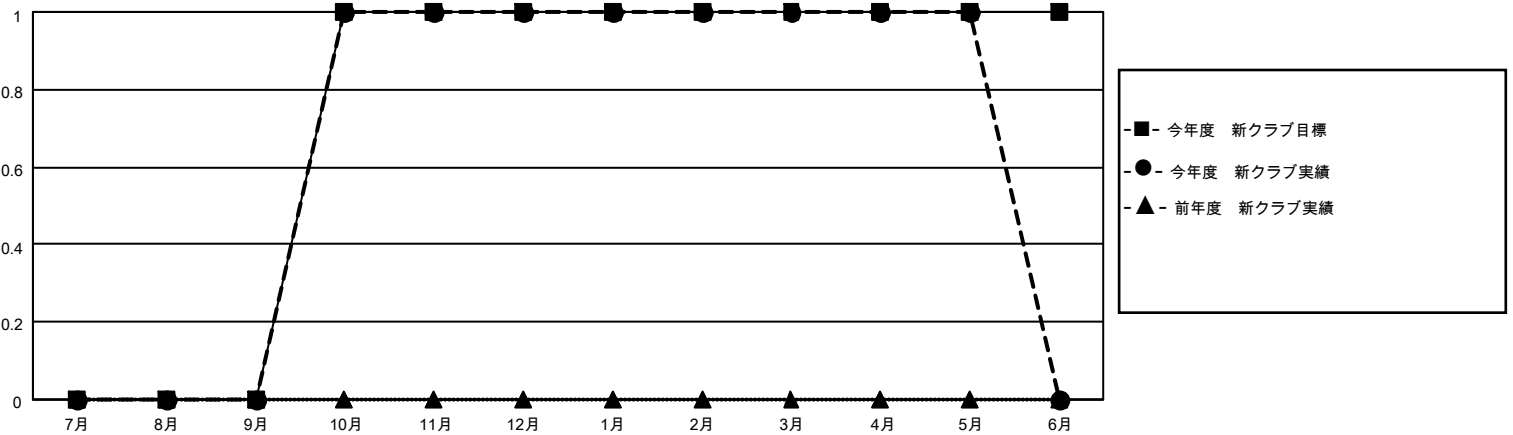

MONTHLY MEMBERSHIP PROGRESS REPORT

District 336 C

Results as of: 5/31/2026

GMT:

地域 JAPAN

GMT会則地域

クラブ			
結果：2025-2026			
四半期	新クラブ目標	新クラブ	解散クラブ
7月/8月/9月	0	0	0
10月/11月/12月	1	1	0
1月/2月/3月	0	0	0
4月/5月/6月	0	0	0

名			
結果：2025-2026			
四半期	会員純増目標	会員増強実績	退会者(転籍を含む)実際
7月/8月/9月	60	83	41
10月/11月/12月	50	77	52
1月/2月/3月	70	35	25
4月/5月/6月	50	27	26

新クラブ目標及び実績累計

会員目標及び実績累計

解散クラブ: 0	57 CLUBS OF 76 一名以上の新会員を登録	男女別 男性 2,197 (80.39%) 女性 536 (19.61%)
退会者 物故会員 25 クラブ解散 0 その他 119 合計 144	会員累計データを見るには、ここをクリック	世帯主/家族会員合計 534 国際会費半額の家族会員 282